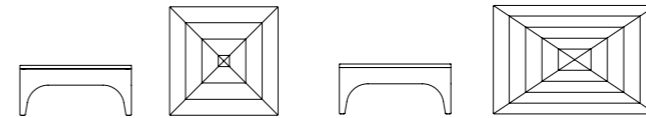

DINING CHAIR 138€ Aprox.

LOUNGE ARMCHAIR 1.110€ Aprox.

CORNER MODULE 940€ Aprox.

3 SEATER SOFA 1.800€ Aprox.

BACK MODULE 710€ Aprox.

POUF 530€ Aprox.

TWIST TURNING TRAY 395€ Aprox.

SQUARE COFFEE TABLE
390€ Aprox.