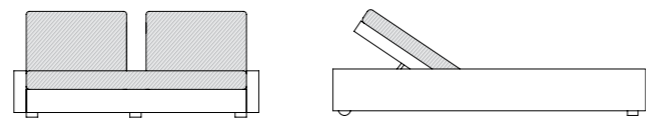

DOUBLE SUNBED 2.850€ Aprox.

Cube colors and textures