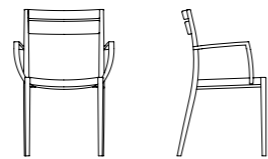

CENTRAL MODULE 1.080€ Aprox.

XL CENTRAL MODULE 1.590€ Aprox.

CORNER MODULE 1.380€ Aprox.

XL LEFT CORNER MODULE 1.880€ Aprox.

XL RIGHT CORNER MODULE 1.880€ Aprox.

POUF 830€ Aprox.

LOUNGE ARMCHAIR 1.390€ Aprox.

LEFT DAYBED MODULE 1.550€ Aprox.

RIGHT DAYBED MODULE 1.550€ Aprox.

3 SEATER SOFA 1.900€ Aprox.

SQUARE COFFEE TABLE 660€ Aprox.

RECTANGULAR COFFEE TABLE 790€ Aprox.

RECTANGULAR DINING TABLE 1.300€ Aprox.

SQUARE DINING TABLE 290€ Aprox.