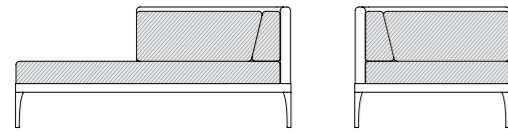

CENTRAL MODULE 1.080€ Aprox.

XL CENTRAL MODULE 1.590€ Aprox.

CORNER MODULE 1.380€ Aprox.

XL LEFT CORNER MODULE 1.880€ Aprox.

XL RIGHT CORNER MODULE 1.880€ Aprox.

POUF 830€ Aprox.

LOUNGE ARMCHAIR 1.390€ Aprox.

LEFT DAYBED MODULE 1.550€ Aprox.

RIGHT DAYBED MODULE 1.550€ Aprox.

3 SEATER SOFA 1.900€ Aprox.

SQUARE COFFEE TABLE 660€ Aprox.

RECTANGULAR COFFEE TABLE 790€ Aprox.

RECTANGULAR DINING TABLE 1.300€ Aprox.

SQUARE DINING TABLE 290€ Aprox.