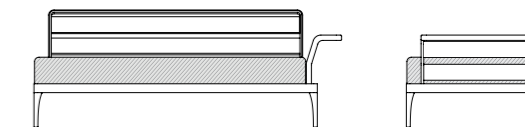

CENTRAL MODULE 1.240€ Aprox.

CORNER MODULE 1.730€ Aprox.

MODULE WITH ARMREST 1.640€ Aprox.

LOUNGE ARMCHAIR 2.040€ Aprox.

POUF 810€ Aprox.

XL CENTRAL MODULE 1.790€ Aprox.

XL CORNER MODULE 2.160€ Aprox.

XL MODULE WITH ARMREST 2.090€ Aprox.