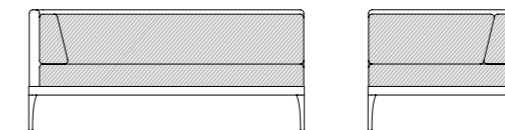

CENTRAL MODULE 1.080€ Aprox.

XL CENTRAL MODULE 1.590€ Aprox.

CORNER MODULE 1.380€ Aprox.

XL LEFT CORNER MODULE 1.880€ Aprox.

XL RIGHT CORNER MODULE 1.880€ Aprox.

POUF 830€ Aprox.

LOUNGE ARMCHAIR 1.390€ Aprox.

LEFT DAYBED MODULE 1.550€ Aprox.

RIGHT DAYBED MODULE 1.550€ Aprox.

3 SEATER SOFA 1.900€ Aprox.

SQUARE COFFEE TABLE 660€ Aprox.

RECTANGULAR COFFEE TABLE 790€ Aprox.

RECTANGULAR DINING TABLE 1.300€ Aprox.

SQUARE DINING TABLE 290€ Aprox.