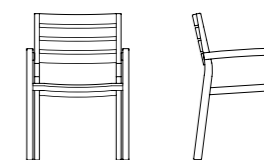

Con o sin reposabrazos, los asientos Ambra se pueden adaptar a muchos usos y posibilidades con facilidad gracias a su agradablemente estilo clásico.

DINING CHAIR 290€ Aprox.

DINING ARMCHAIR 310€ Aprox.

Ambra colors and textures