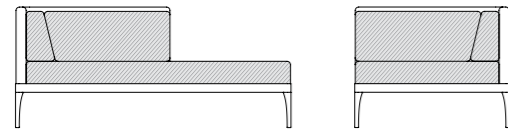

CENTRAL MODULE 1.080€ Aprox.

XL CENTRAL MODULE 1.590€ Aprox.

CORNER MODULE 1.380€ Aprox.

XL LEFT CORNER MODULE 1.880€ Aprox.

XL RIGHT CORNER MODULE 1.880€ Aprox.

POUF 830€ Aprox.

LOUNGE ARMCHAIR 1.390€ Aprox.