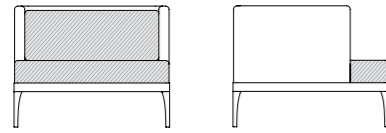

CENTRAL MODULE 1.080€ Aprox.

XL CENTRAL MODULE 1.590€ Aprox.

CORNER MODULE 1.380€ Aprox.

XL LEFT CORNER MODULE 1.880€ Aprox.

XL RIGHT CORNER MODULE 1.880€ Aprox.

POUF 830€ Aprox.

LOUNGE ARMCHAIR 1.390€ Aprox.