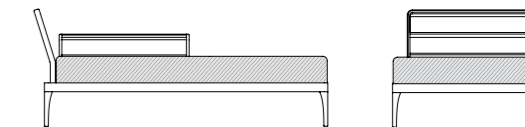

CENTRAL MODULE 1.240€ Aprox.

CORNER MODULE 1.730€ Aprox.

MODULE WITH ARMREST 1.640€ Aprox.

LOUNGE ARMCHAIR 2.040€ Aprox.

POUF 810€ Aprox.

XL CENTRAL MODULE 1.790€ Aprox.

XL CORNER MODULE 2.160€ Aprox.

XL MODULE WITH ARMREST 2.090€ Aprox.