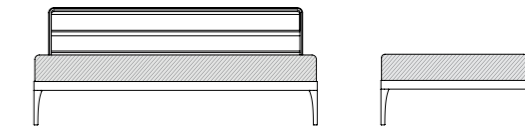

CENTRAL MODULE 1.240€ Aprox.

CORNER MODULE 1.730€ Aprox.

MODULE WITH ARMREST 1.640€ Aprox.

LOUNGE ARMCHAIR 2.040€ Aprox.

POUF 810€ Aprox.

XL CENTRAL MODULE 1.790€ Aprox.

XL CORNER MODULE 2.160€ Aprox.

XL MODULE WITH ARMREST 2.090€ Aprox.