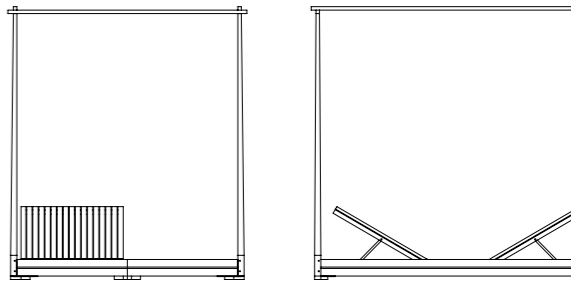

DOUBLE CANOPY SUN LOUNGER 3.820€ Aprox.