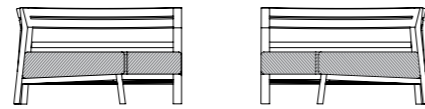

CORNER MODULE 2.240€ Aprox.