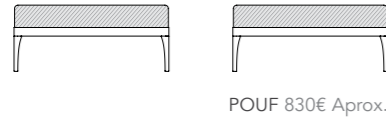

CENTRAL MODULE 1.080€ Aprox.

XL CENTRAL MODULE 1.590€ Aprox.

CORNER MODULE 1.380€ Aprox.

XL LEFT CORNER MODULE 1.880€ Aprox.

XL RIGHT CORNER MODULE 1.880€ Aprox.

POUF 830€ Aprox.

LOUNGE ARMCHAIR 1.390€ Aprox.

LEFT DAYBED MODULE 1.550€ Aprox.

RIGHT DAYBED MODULE 1.550€ Aprox.

3 SEATER SOFA 1.900€ Aprox.

SQUARE COFFEE TABLE 660€ Aprox.

RECTANGULAR COFFEE TABLE 790€ Aprox.

RECTANGULAR DINING TABLE 1.300€ Aprox.

SQUARE DINING TABLE 290€ Aprox.