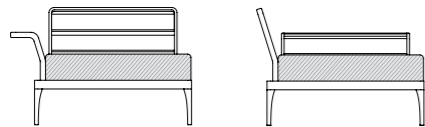

CENTRAL MODULE 1.240€ Aprox.

CORNER MODULE 1.730€ Aprox.

MODULE WITH ARMREST 1.640€ Aprox.

LOUNGE ARMCHAIR 2.040€ Aprox.

POUF 810€ Aprox.

XL CENTRAL MODULE 1.790€ Aprox.

XL CORNER MODULE 2.160€ Aprox.

XL MODULE WITH ARMREST 2.090€ Aprox.