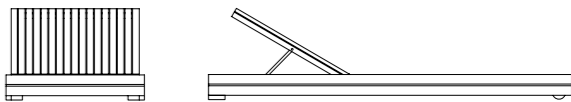

SUN LOUNGER 1.460€ Aprox.