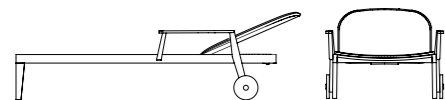

DINING CHAIR 380€ Aprox.

DINING ARMCHAIR 410€ Aprox.

LOUNGE ARMCHAIR 1.000€ Aprox.

2 SEATER SOFA 2.080€ Aprox.

LOUNGE HIGH BACK ARMCHAIR 1.670€ Aprox.

SUN LOUNGER 1.820€ Aprox.

ROUND COFFEE TABLE 220€ Aprox.