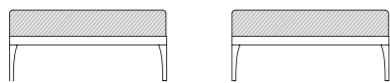

CENTRAL MODULE 1.240€ Aprox.

CORNER MODULE 1.730€ Aprox.

MODULE WITH ARMREST 1.640€ Aprox.

LOUNGE ARMCHAIR 2.040€ Aprox.

POUF 810€ Aprox.

XL CENTRAL MODULE 1.790€ Aprox.

XL CORNER MODULE 2.160€ Aprox.

XL MODULE WITH ARMREST 2.090€ Aprox.

DAYBED MODULE 1.820€ Aprox.

3 SEATER SOFA WITH ARMRESTS 2.540€ Aprox.

DINING ARMCHAIR 80€ Aprox.

DINING CHAIR 70€ Aprox.

COFFEE TABLE 890€ Aprox.

RECTANGULAR DINNING TABLE 1.250€ Aprox.

Meridien colors and textures

La mesa extendible puede alcanzar una longitud considerable (3,6 metros), pero al mismo tiempo su diseño minimalista permite coordinación con cualquier espacio y diversos tipos de sillas.

RECTANGULAR DINING TABLE 1.600€ Aprox.