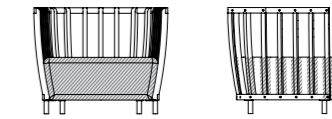

LOUNGE ARMCHAIR 1.400€ Aprox.