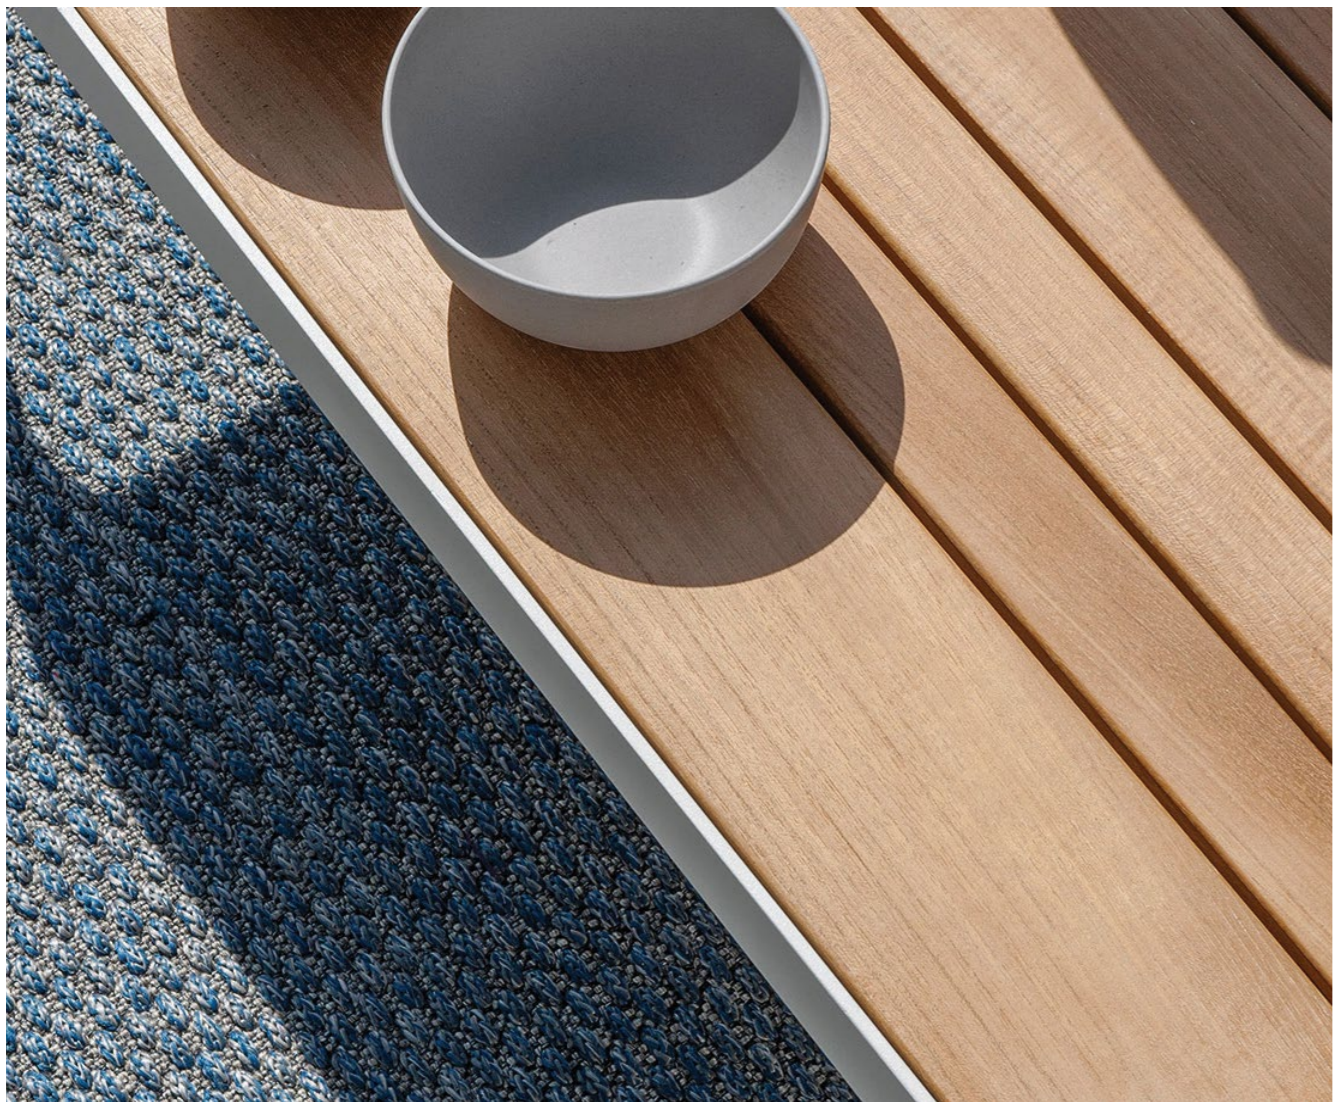

A NATURAL, EXCLUSIVE LIFESTYLE.

Go Plus has developed a concept of continuity between interior space, exterior architecture and the natural landscape, expressed through an in-depth study of shapes, materials and colours.

The grey of the igneous soil, the orange of the citrus groves and the red of the ground in the fields, the woven fibres, the material presence of metal and terracotta, composing decor solutions in perfect, sophisticated harmony with nature. In a private garden, an exclusive country hotel or an elegant resort, Go Plus increasingly symbolises Ibizcan style in outdoor decor.

Go Plus ha desarrollado un concepto de continuidad entre el espacio interior, la arquitectura exterior y el paisaje natural, expresada a través de un estudio en profundidad de las formas, materiales y colores.

El gris del suelo ígneo, el naranja de las plantaciones de cítricos y el rojo de la tierra en los campos, la fibras tejidas, el material presente de metal y terracota, que componen las soluciones de decoración en perfecta armonía sofisticada con la naturaleza. En un jardín privado, un hotel exclusivo o un elegante complejo, Go Plus cada vez simboliza estilo ibicenco en la decoración al aire libre.