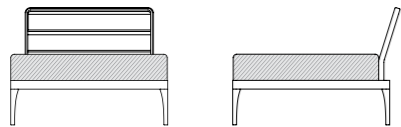

CENTRAL MODULE 1.240€ Aprox.

CORNER MODULE 1.730€ Aprox.

MODULE WITH ARMREST 1.640€ Aprox.

LOUNGE ARMCHAIR 2.040€ Aprox.

POUF 810€ Aprox.

XL CENTRAL MODULE 1.790€ Aprox.

XL CORNER MODULE 2.160€ Aprox.

XL MODULE WITH ARMREST 2.090€ Aprox.