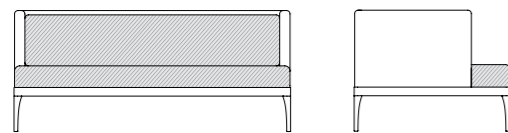

CENTRAL MODULE 1.080€ Aprox.

XL CENTRAL MODULE 1.590€ Aprox.

CORNER MODULE 1.380€ Aprox.

XL LEFT CORNER MODULE 1.880€ Aprox.

XL RIGHT CORNER MODULE 1.880€ Aprox.

POUF 830€ Aprox.

LOUNGE ARMCHAIR 1.390€ Aprox.

LEFT DAYBED MODULE 1.550€ Aprox.

RIGHT DAYBED MODULE 1.550€ Aprox.

3 SEATER SOFA 1.900€ Aprox.

SQUARE COFFEE TABLE 660€ Aprox.

RECTANGULAR COFFEE TABLE 790€ Aprox.

RECTANGULAR DINING TABLE 1.300€ Aprox.

SQUARE DINING TABLE 290€ Aprox.