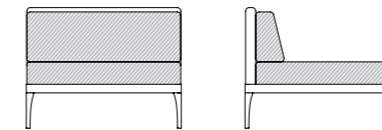

INFINITY

The Infinity collection takes its name from the unlimited potential for composition of its elements: a versatile and welcoming system of lounge seats which can be coordinated with chairs, tables and loungers, for any space and any need. The Lightwick fibre adds an extra touch of natural comfort.

La colección Infinity toma su nombre por el ilimitado potencial en la composición de sus elementos: un versátil y acogedor sistema de sala de estar con asientos que puedan coordinarse con sillas, mesas y sombrillas, para cualquier espacio y cualquier necesidad. La fibra Lightwick añade un toque extra de confort natural.