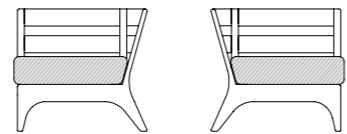

DINING CHAIR 138€ Aprox.

LOUNGE ARMCHAIR 1.110€ Aprox.

CORNER MODULE 940€ Aprox.

3 SEATER SOFA 1.800€ Aprox.

BACK MODULE 710€ Aprox.

POUF 530€ Aprox.

TWIST TURNING TRAY 395€ Aprox.

SQUARE COFFEE TABLE
390€ Aprox.