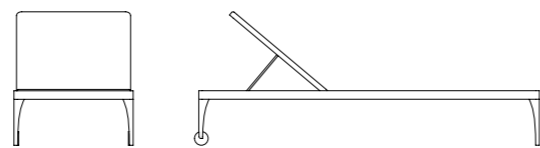

DINING CHAIR 55€ Aprox.