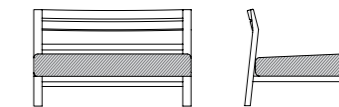

Una amplia selección de elementos, siempre con líneas armoniosas y esenciales: de sofás a las tablas, a las sillas y tumbona.

3 SEATER SOFA 1.750€ Aprox.

LOUNGE ARMCHAIR 960€ Aprox.

BACK END MODULE LEFT/RIGHT 1.590€ Aprox.