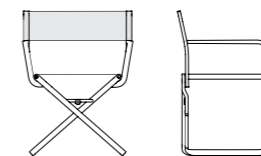

FOLDING ARMCHAIR 360€ Aprox.

Studios colors and textures

MATERIAL
Nature White

MATERIAL
Nature Grey

MATERIAL
Narval Blue

FLAT

The Flat extending table can reach a considerable length (3.6 metres) but at the same time its minimalist design allows coordination with any space and various types of chairs.

La mesa extendible puede alcanzar una longitud considerable (3,6 metros), pero al mismo tiempo su diseño minimalista permite coordinación con cualquier espacio y diversos tipos de sillas.

RECTANGULAR DINING TABLE 1.600€ Aprox.