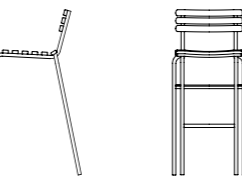

LAREN

As well-loved in the home as it is in public spaces, the Laren collection has been expanded with new elements, in pickled and natural teak together with painted metal: high tables of different sizes, a high stool and further variants of the chair.

Bien querida en el hogar como en los espacios públicos, la colección Laren se ha ampliado con nuevos elementos, en escabeche y teca natural, junto con metal pintado: mesas altas de diferentes tamaños, un taburete alto y otras variantes de la silla.