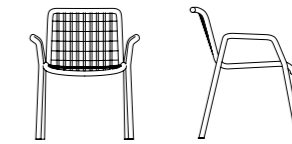

La mesa extendible puede alcanzar una longitud considerable (3,6 metros), pero al mismo tiempo su diseño minimalista permite coordinación con cualquier espacio y diversos tipos de sillas.

RECTANGULAR DINING TABLE 1.600€ Aprox.

Flat colors and textures

MATERIAL
Nature White

MATERIAL
Nature Grey

STITCH

The Stitch armchair is a pleasure to look at, thanks to the light motif and dynamic design of the metallic net on the seat and seatback, but it is also durable and practical to stack: two features that make it perfect for contract. It can be completed with a comfortable cushion.

El sillón Stitch es un placer para la vista, gracias al motivo de luz y el diseño dinámico de la red metálica del asiento y el respaldo del asiento, es durable y práctico para apilar: dos características que lo hacen perfecto. Puede ser complementado con un cómodo cojín.