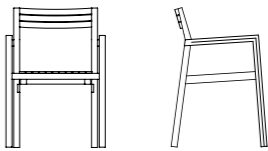

DINING ARMCHAIR 515€ Aprox.