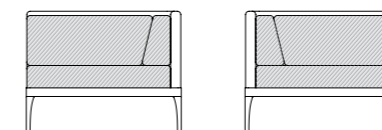

XL CENTRAL MODULE 1.590€ Aprox.