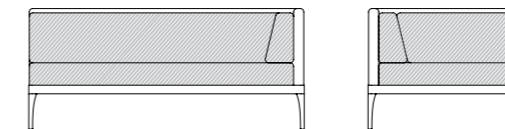

CENTRAL MODULE 1.080€ Aprox.

XL CENTRAL MODULE 1.590€ Aprox.

CORNER MODULE 1.380€ Aprox.

XL LEFT CORNER MODULE 1.880€ Aprox.

XL RIGHT CORNER MODULE 1.880€ Aprox.

POUF 830€ Aprox.

LOUNGE ARMCHAIR 1.390€ Aprox.