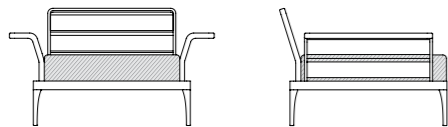

CENTRAL MODULE 1.240€ Aprox.

CORNER MODULE 1.730€ Aprox.

MODULE WITH ARMREST 1.640€ Aprox.

LOUNGE ARMCHAIR 2.040€ Aprox.

POUF 810€ Aprox.

XL CENTRAL MODULE 1.790€ Aprox.

XL CORNER MODULE 2.160€ Aprox.

XL MODULE WITH ARMREST 2.090€ Aprox.