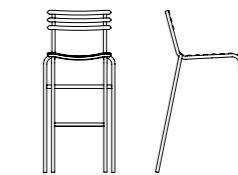

FOLDING CHAIR 43€ Aprox.

STACKING CHAIR 24€ Aprox.

STACKING ARMCHAIR 29€ Aprox.

SQUARE TABLE 70X70 CM
280€ Aprox.

HIGH STOOL 28€ Aprox.

HIGH SQUARE TABLE 70X70 CM
440€ Aprox.

ROUND FOLDING TABLE DIAM. 60 CM 175€ Aprox.