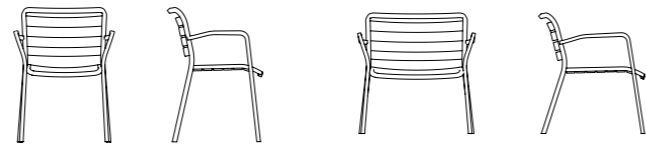

DINING ARMCHAIR 60€ Aprox.

DINING CHAIR 55€ Aprox.

SUN LOUNGER 1.100€ Aprox.

SMART - SIDE TABLE 98€ Aprox.

Infinity colors and textures

MATERIAL
Etwick

MATERIAL
Warmgrey

MATERIAL
Lightwick

MATERIAL
Warmwhite

SEAT AND BACK
CUSHIONS

SEAT AND BACK
CUSHIONS

OCEAN

Elegantly functional, the Ocean collection furnishes and finishes any open-air space, offering complete freedom of composition and colour coordination.

Elegantemente funcional, la colección océano suministra y completa cualquier espacio al aire libre, ofrece una enorme libertad de composición y combinación de colores.

DINING ARMCHAIR 85€ Aprox.

LOUNGE ARMCHAIR 133€ Aprox.