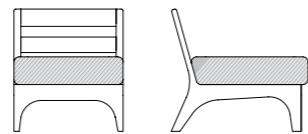

DINING CHAIR 138€ Aprox.

LOUNGE ARMCHAIR 1.110€ Aprox.

CORNER MODULE 940€ Aprox.

3 SEATER SOFA 1.800€ Aprox.

BACK MODULE 710€ Aprox.

POUF 530€ Aprox.

TWIST TURNING TRAY 395€ Aprox.

SQUARE COFFEE TABLE
390€ Aprox.