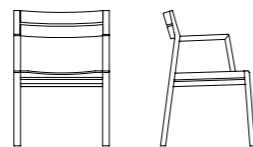

DINING ARMCHAIR 640€ Aprox.