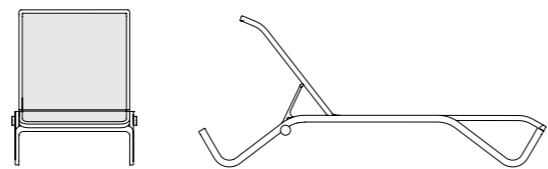

Elegantemente funcional, la colección océano suministra y completa cualquier espacio al aire libre, ofrece una enorme libertad de composición y combinación de colores.

DINING ARMCHAIR 85€ Aprox.

LOUNGE ARMCHAIR 133€ Aprox.