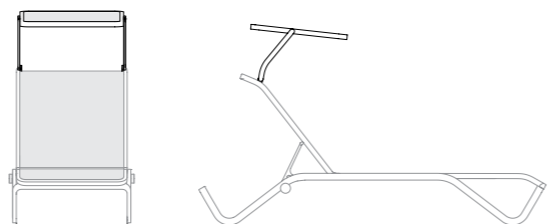

SUNSHADE 790€ Aprox.