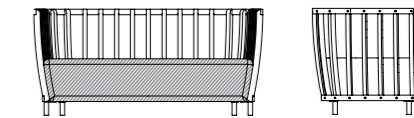

2 SEATER SOFA 2.500€ Aprox.