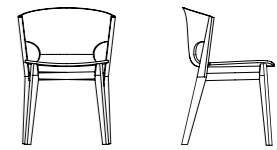

KNIT

The Knit collection is an original synthesis of beauty and functionality, with a finished quality in every detail, from the wooden structure in teak or black mahogany of the tables and chairs, to the interlaced weave of the armchair, in synthetic roped fabric, elegant and ideal for outdoor use.

La colección Knit es una síntesis original de belleza y funcionalidad, con un acabado de calidad en cada detalle, desde la estructura de madera de teca o caoba negro de las mesas y sillas, al entrelazado de la butaca, en cordada tela sintética, elegante y es ideal para uso al aire libre.