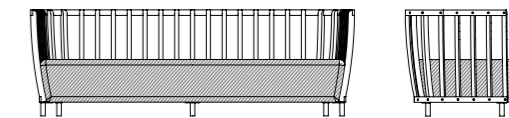

SWING

A lounge collection characterised by a dual structure: an external metal one and an internal one using pickled teak slats, like a nest cocooning the body and mind.

Una colección de lounge caracterizado por una estructura dual: una externa de metal y una interna utilizando listones de teca en escabeche, como un capullo del cuerpo y mente.

LOUNGE ARMCHAIR 1.400€ Aprox.

2 SEATER SOFA 2.500€ Aprox.

SOFA XL 3.100€ Aprox.

PORCH SWING 3.500€ Aprox.

SMALL COFFEE TABLE 380€ Aprox.

LARGE COFFEE TABLE 480€ Aprox.

Swing colors and textures

MATERIAL
Pickled Teak

La mesa extendible puede alcanzar una longitud considerable (3,6 metros), pero al mismo tiempo su diseño minimalista permite coordinación con cualquier espacio y diversos tipos de sillas.

RECTANGULAR DINING TABLE 1.600€ Aprox.