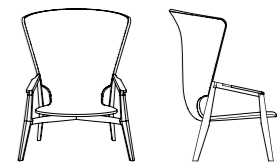

DINING CHAIR 380€ Aprox.

DINING ARMCHAIR 410€ Aprox.

LOUNGE ARMCHAIR 1.000€ Aprox.

2 SEATER SOFA 2.080€ Aprox.

LOUNGE HIGH BACK ARMCHAIR 1.670€ Aprox.

SUN LOUNGER 1.820€ Aprox.

ROUND COFFEE TABLE 220€ Aprox.

FOOTSTOOL 390€ Aprox.

RECTANGULAR COFFEE TABLE 490€ Aprox.

SQUARE DINING TABLE 800€ Aprox.

RECTANGULAR DINING TABLE 1.300€ Aprox.

Knit colors and textures

MATERIAL
Natural Teak

MATERIAL
Etwick

LUMBAR
CUSHION

La mesa extendible puede alcanzar una longitud considerable (3,6 metros), pero al mismo tiempo su diseño minimalista permite coordinación con cualquier espacio y diversos tipos de sillas.

RECTANGULAR DINING TABLE 1.600€ Aprox.