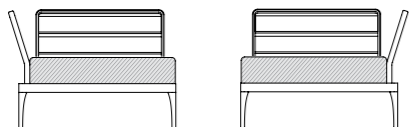

CENTRAL MODULE 1.240€ Aprox.

CORNER MODULE 1.730€ Aprox.

MODULE WITH ARMREST 1.640€ Aprox.

LOUNGE ARMCHAIR 2.040€ Aprox.

POUF 810€ Aprox.

XL CENTRAL MODULE 1.790€ Aprox.

XL CORNER MODULE 2.160€ Aprox.

XL MODULE WITH ARMREST 2.090€ Aprox.