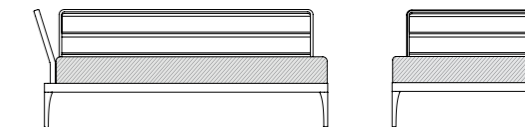

CENTRAL MODULE 1.240€ Aprox.

CORNER MODULE 1.730€ Aprox.

MODULE WITH ARMREST 1.640€ Aprox.

LOUNGE ARMCHAIR 2.040€ Aprox.

POUF 810€ Aprox.

XL CENTRAL MODULE 1.790€ Aprox.

XL CORNER MODULE 2.160€ Aprox.

XL MODULE WITH ARMREST 2.090€ Aprox.